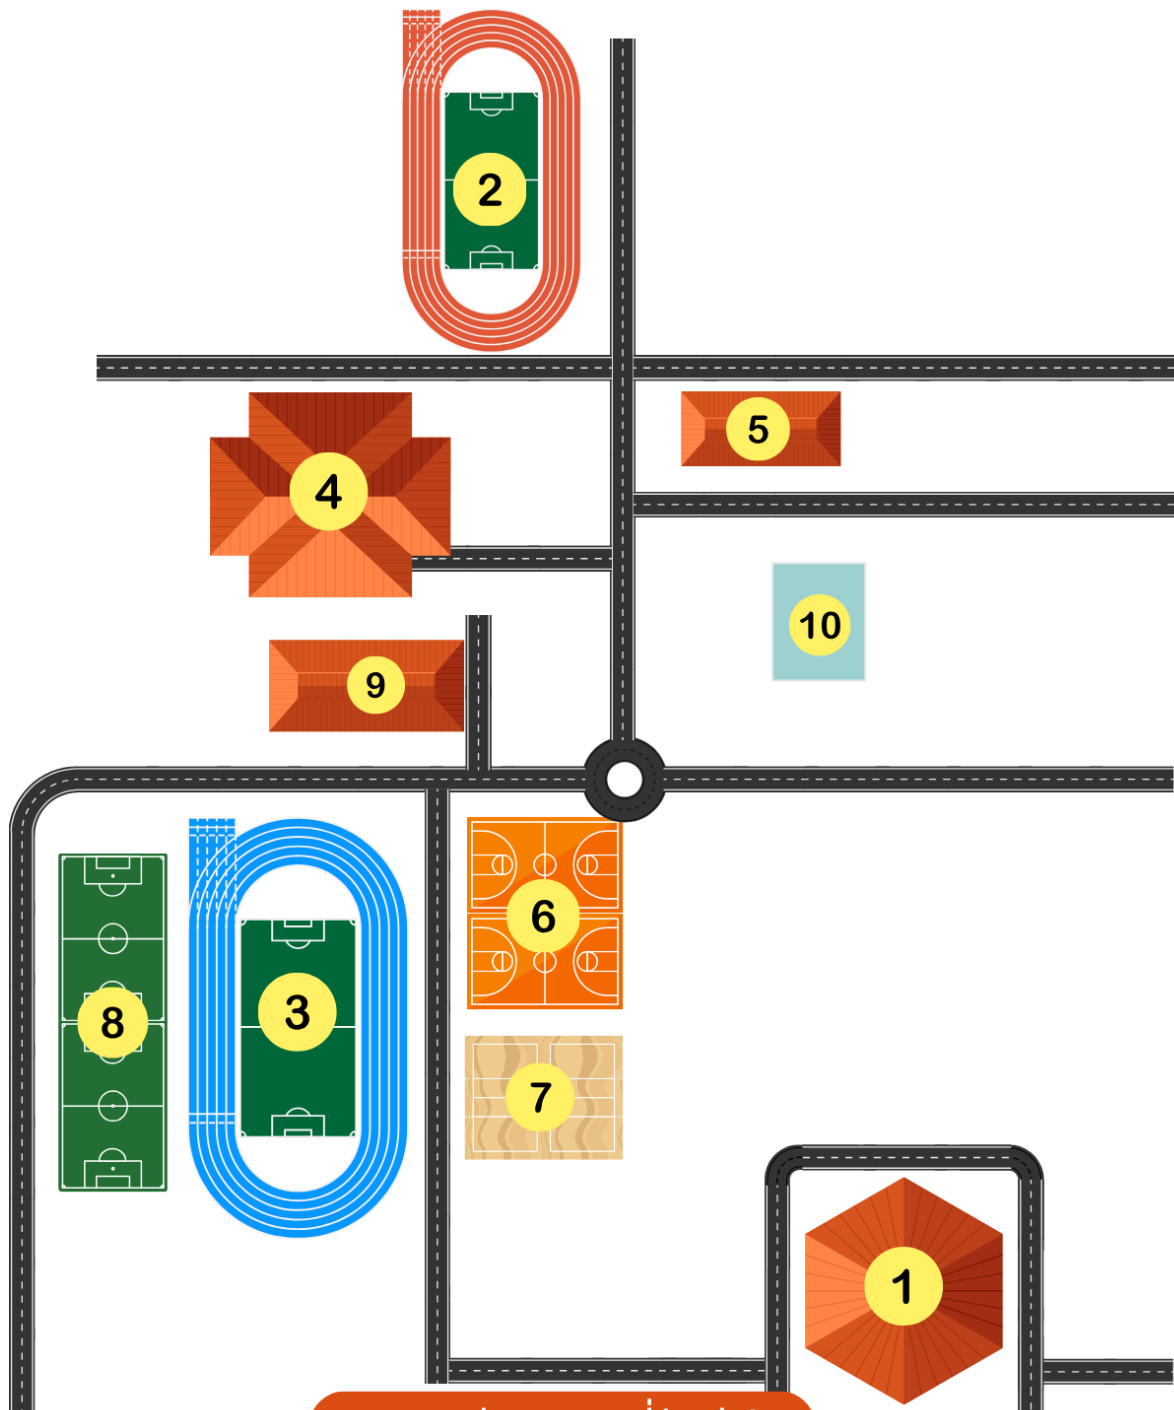

แผนผังสถานที่จัดการแข่งขัน  
กีฬาภายในมหาวิทยาลัยมหาสารคาม ราชพฤกษ์เกมส์ ครั้งที่ 31

รายละเอียดสถานที่จัดกีฬา

- |                                 |                                     |                 |
|---------------------------------|-------------------------------------|-----------------|
| 1.อาคารพลศึกษาและสนามวอลเลย์บอล | 5.กองกิจการนิสิต(ห้องประชุมเสือดาว) | 9.สนามแบดมินตัน |
| 2.สนามกีฬากลาง 2                | 6.สนามบาสเกตบอล                     | 10.สนามเปตอง    |
| 3.สนามกีฬากลาง 1                | 7.สนามวอลเลย์บอลชายหาด              |                 |
| 4.อาคารศูนย์กีฬาและนันทนาการ    | 8.สนามหญ้าเทียม                     |                 |